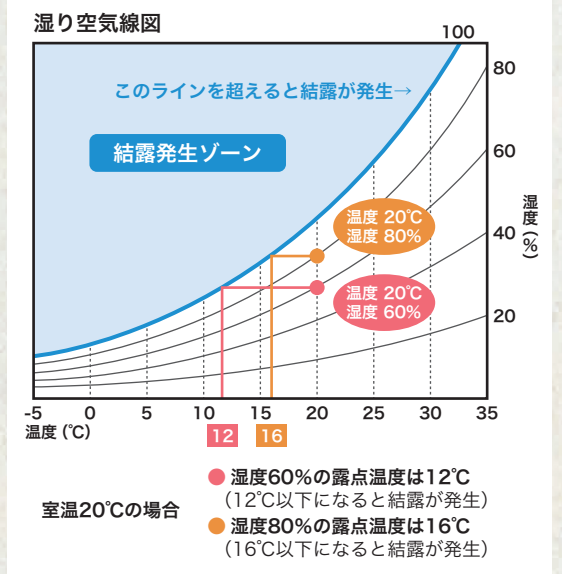

を確認できます。ぜひ実物を見ていただければと思います。

兵恵建設 代表取締役
兵恵 慎治

WOOD STOVE | ファイヤーワールド岡山より薪ストーブ情報をご紹介します

3ヶ月限定! 6月 7月 8月

薪ストーブ サマーキャンペーン

【薪ストーブご成約特典】

2022年6月～2022年8月末までの期間中、薪ストーブ設置工事(薪ストーブ本体+煙突の購入及び設置)をご成約いただいたお客様に

薪ストーブスタートキット 6点セットプレゼント!

- 皮手袋
- ガラスクリーナー
- 着火剤
- 焚付
- 薪三束
- オリジナルマッチ

展示ストーブ 特価販売

サマーキャンペーンの期間中(8月末まで)、展示ストーブの特価販売をいたします。

- ・JØTUL F400 マジョリカブラウン
- ・JØTUL F400 ブルーブラックエナメル
- ・Vermont Castings イントレピッドII レッド 等

JØTUL F200 NEW 展示ストーブ JØTUL F205

JØTUL

新ヨツールの定番の登場 省スペース設計の次世代型モデル