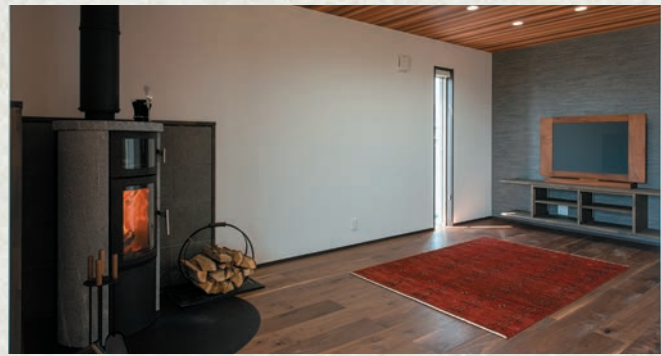

ウォルナットのフローリングとダークブラウンの建具を採用したLDKや、オープン付きの薪ストーブ、各部屋アクセントの壁紙で個性のある空間、土間の事務所スペースなどをご覧いただきました。ご来場いただいた皆様、施主様ありがとうございました。

2 備前焼ランプシェードづくり

4月16日(土)にワークショップ「備前焼ランプシェードづくり」を開催し、4組のお客様にご参加いただきました。ものづくりが好きな方や備前焼が好きな方、お子様と参加された方、皆さん熱中して作業され、それぞれ素敵なランプシェードを作られていました。