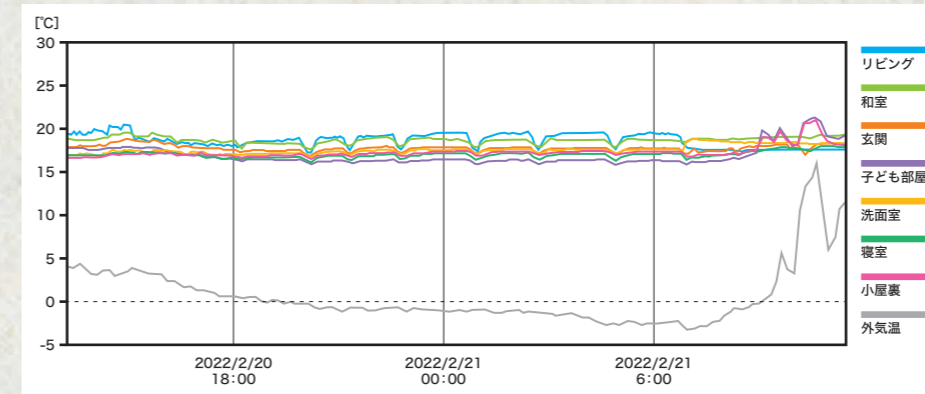

設置していましたが、冷房は何となく効くのですが、暖房は効きが悪く、電気ストーブなども合わせて使わないと暖を取ることができませんでした。当時は、ルームエアコンの「暖房は効かない」「意味がないもの」と勘違いしていたほどです。

なぜ効きが悪かったのか、この点ズバリいいますと、「家を適切に断熱していない

からです。ルームエアコンの性能はとても優れているのに拘わらず、適切に断熱していない家ではその効果が発揮できないのです。適切な断熱をすることで、ルームエアコン1台で家全体を暖めることができます。左下のグラフは、リビングに設置した10畳用のルームエアコン1台で暖房した、約35坪の平屋のお家の気温の変化を表しています。外気温(グレーの線)が氷点下になっても各室の温度(カラーの線)は20℃前後で推移していることがわかります。