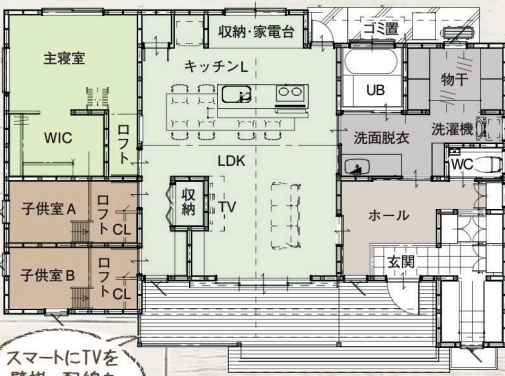

幅1400!?
めちゃくちゃ広い
キッチンスペース

オーダーメイド!
世界に一つだけ
洗面化粧台

洗濯ゾーン
家事楽です

キッチン
パネルを利用
した掲示板

ランプが
走り回れる
フルフラットの床

子供が外で遊べる
広い敷地&
手作りブランコ

子供の冒険心を
くすぐるロフト付き

スマートにTVを
壁掛。配線も
見えないので◎

家族用内玄関

アウトドア用品を
収納!大容量
収納ゾーン

雨の日でも
外で遊べる?
広いウッドデッキ

大開口のサッシを
開けばウッドデッキ
までリビング

※当日はのほりを目印に
お越し下さい
真庭市西河内 961 ナビ検索

- 床材 オーク無垢複合フローリング(LDK玄関) オーク無垢フローリング(各寝室)
- セランガンパツ(ウッドデッキ) ※耐久性、強度に優れウッドデッキに最適な木材です

2月8日(土) 限定開催!!
ARUHI岡山店による
住宅ローン相談会